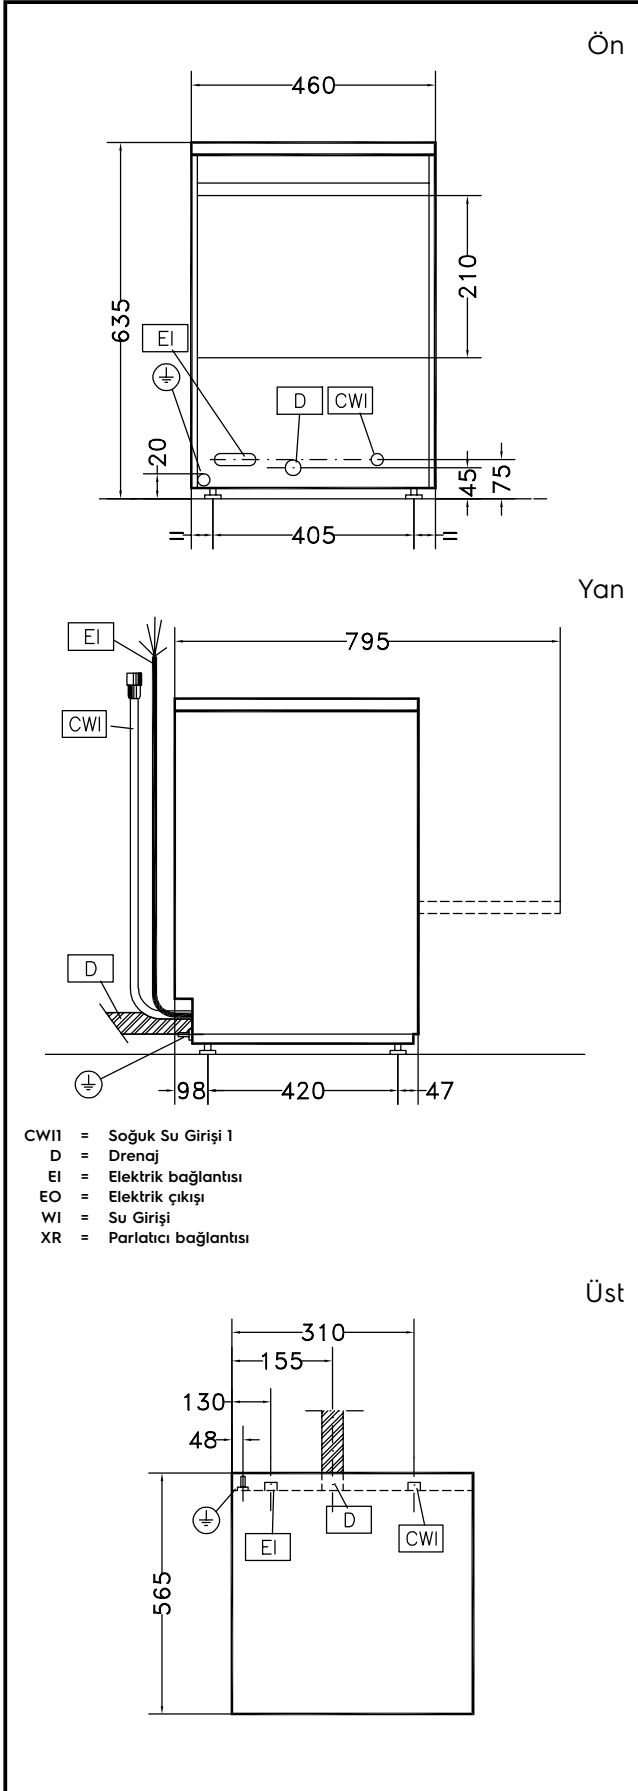

Elektrik:

Voltaj:	402209 (ESSICW)	220-240 V/1 ph/50 Hz
Standart kurulu güç:		3.3 kW
Boyeler ısıtma elemanları:		3 kW
Tank ısıtma elemanları:		0,8 kW
Yıkama pompasının ebadı:		0.3 kW

Su:

Basınç, bar min/max:	1.8-3 bar
Drenaj hattının ebadı:	22mm
Yıkama tankı kapasitesi (lt):	6
Boyeler Kapasitesi (lt):	5
Giriş suyu hattının çapı:	G 3/4"

Temel bilgiler:

Sepet/Saat:	30
Çevrim süresi (saniye):	120/300/120
Yıkama suyu sıcaklığı (MİN.):	55-65°C
Hücre boyutları-genişlik:	400 mm
Hücre boyutları-derinlik:	400 mm
Hücre boyutları-yükseklik:	210 mm
Durulama sıcaklığı (MIN):	80-90 °C
Dış boyutlar, Genişlik:	460 mm
Dış boyutlar, Derinlik:	565 mm
Dış boyutlar, Yükseklik:	635 mm
Net ağırlık:	34 kg
Ambalajlı ağırlık:	42 kg
Ambalaj yüksekliği:	780 mm
Ambalaj genişliği:	640 mm
Ambalaj derinliği:	520 mm
Ambalajlı hacim:	0.26 m³

[NOT TRANSLATED]

Giriş suyu sıcaklığı:	10-55 °C
Çevrim başına su tüketimi (lt):	2.3
Ses seviyesi:	69 dBA